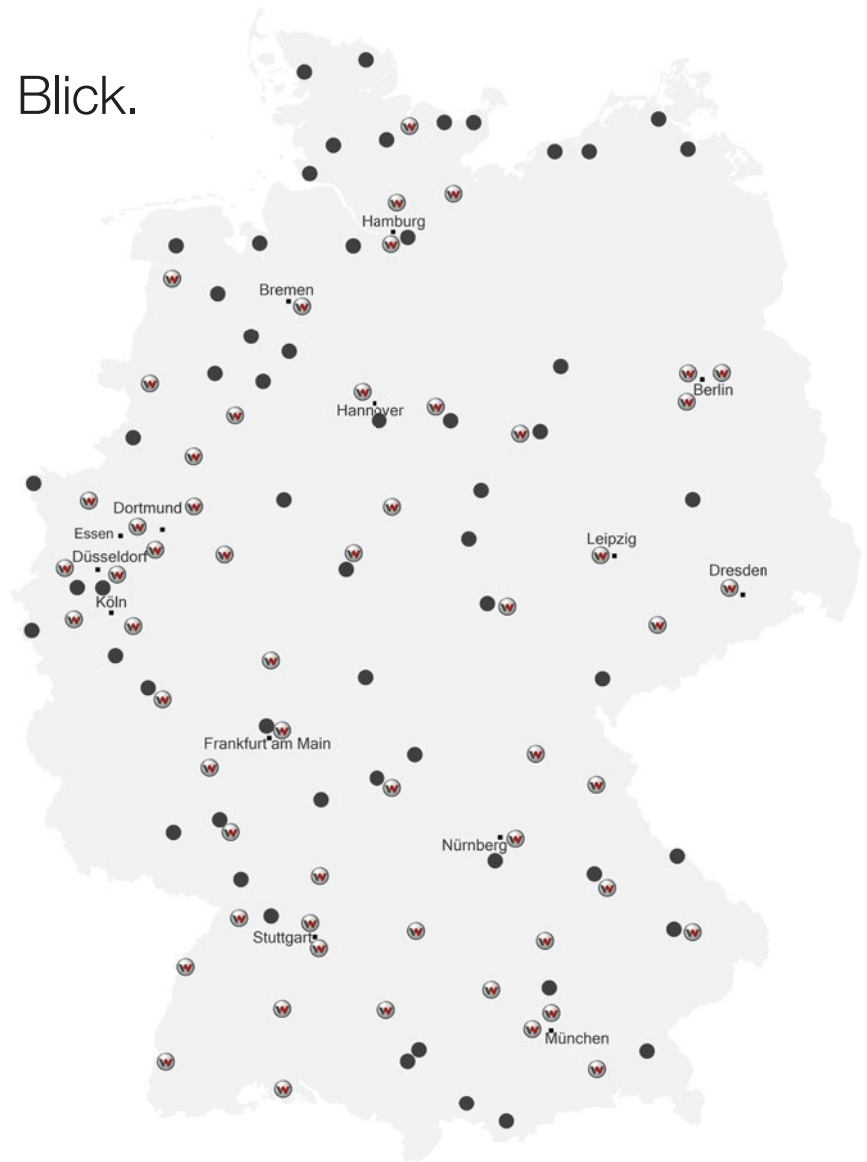

Immer in Ihrer Nähe.

Alle Standorte auf einen Blick.

- Wacker Neuson Vertriebspartner
- Ⓜ Wacker Neuson Niederlassung

Zum nächsten
Vertriebspartner.

Produktänderungen im Interesse ständiger Weiterentwicklung sowie Irrtümer vorbehalten. Bei den genannten Ausstattungen und Preisen handelt es sich um Beispiele – wir unterbreiten Ihnen gerne ein konkretes Angebot! Nachdruck nur mit schriftlicher Genehmigung von Wacker Neuson, München. © Wacker Neuson Vertrieb Deutschland GmbH & Co. KG, 2024. Alle Rechte vorbehalten.

WN.EMEA.10107.V35.DE